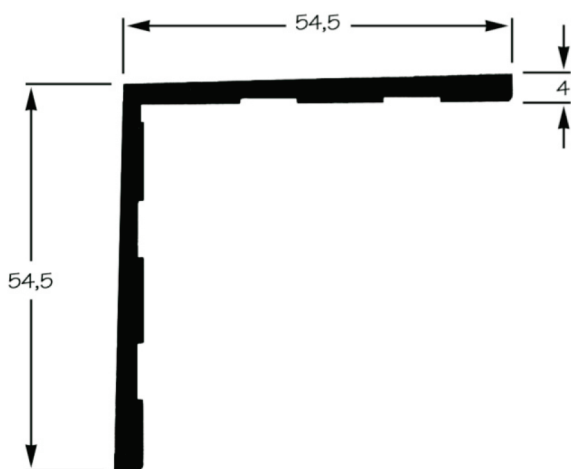

CL 006

3,300 kg /br

CANTONEIRA
L 25

BARRA COM 3,0 M

CL 011

1,000 kg /br

CUNHA
L 25

BARRA COM 3,0 M

CL 007

2,800 kg /br

CANTONEIRA
L 20

BARRA COM 3,0 M

CL 046

0,600 kg /br

(CUNHA)
L 20

BARRA COM 3,0 M