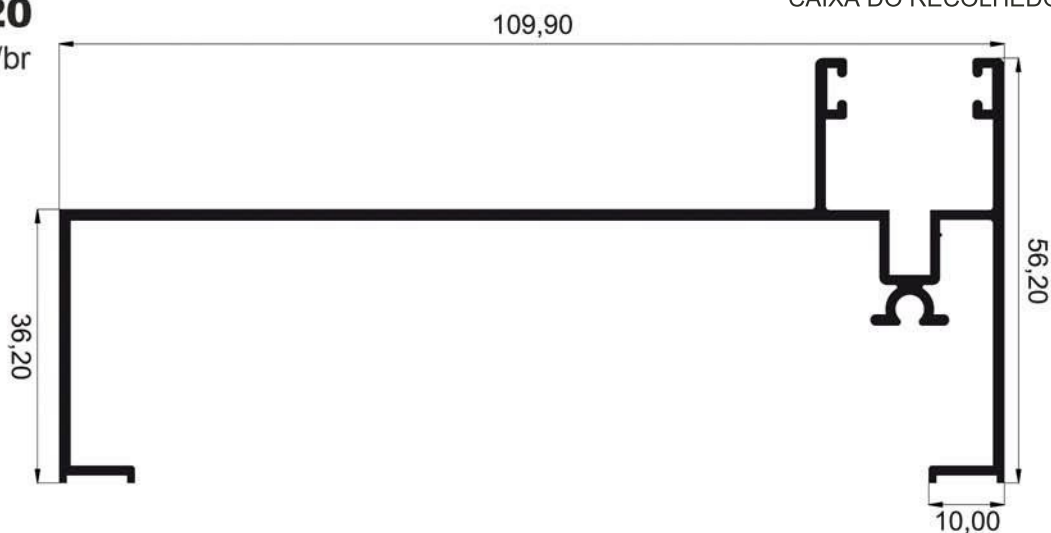

PALHETA SEM VENTILAÇÃO

CÓDIGO	COR	PASSO	COMPRIMENTO
VZC 002	BRANCA	43mm	5800mm

PALHETA COM VENTILAÇÃO

CÓDIGO	COR	PASSO	COMPRIMENTO
VZP 002	BRANCA	43mm	5800mm

PALHETA VENEZIANA
LINHA INTEGRADA

INT 020

6,800 kg /br

CAIXA DO RECOLHEDOR

INT 009

3,800 kg /br

MARCO LATERAL