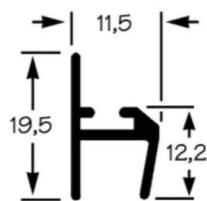

BATENTE DE VIDRO 8mm

AL 022

1,000 kg /br

BX 130

0,820 kg /br

BATENTE DE VIDRO LEVE 8mm

BX 155

0,550 kg /br

CLICK

BX 164

2,200 kg /br

TRILHO INFERIOR

BX 128

0,880 kg /br

TRANSPASSE