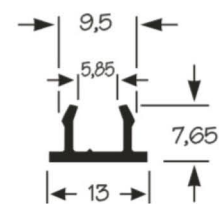

BX 118

3,800 kg /br

VIDRO 8MM

BX 119

1,500 kg /br

CAPA

BX 099

1,450 kg /br

BATENTE DE VIDRO 8mm

AL 022

1,000 kg /br

BX 130

0,820 kg /br

BATENTE DE VIDRO LEVE 8mm

BX 155

0,550 kg /br

CLICK

BX 164

2,200 kg /br

TRILHO INFERIOR

BX 128

0,880 kg /br

TRANSPASSE