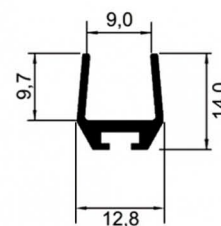

BX 118

3,800 kg /br

VIDRO 8MM

BX 119

1,500 kg /br

CAPA

BX 099

1,450 kg /br

BATENTE DE VIDRO 8mm

AL 022

1,000 kg /br

BX 130

0,820 kg /br

BATENTE DE VIDRO LEVE 8mm

BX 155

0,550 kg /br

CLICK

BX 164

2,200 kg /br

TRILHO INFERIOR

BX 128

0,880 kg /br

TRANSPASSE