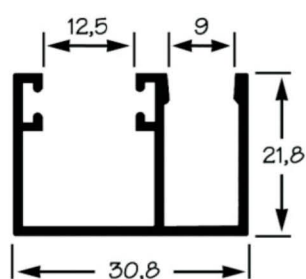

BATENTE DE VIDRO 8mm

AL 022

1,000 kg /br

BX 130

0,820 kg /br

BATENTE DE VIDRO LEVE 8mm

BX 155

0,550 kg /br

CLICK

BX 164

2,200 kg /br

TRILHO INFERIOR

BX 128

0,880 kg /br

TRANSPASSE