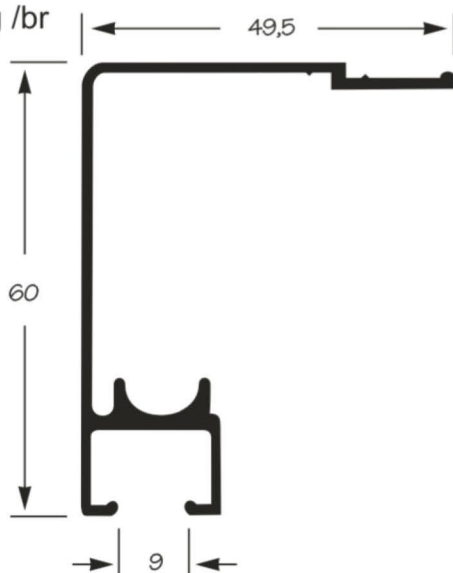

BX 118

3,800 kg /br

VIDRO 8MM

BX 119

1,500 kg /br

CAPA

BX 099

1,450 kg /br

BATENTE DE VIDRO 8mm

AL 022

1,000 kg /br

BX 130

0,820 kg /br

BATENTE DE VIDRO LEVE 8mm

BX 155

0,550 kg /br

CLICK

BX 164

2,200 kg /br

TRILHO INFERIOR

BX 128

0,880 kg /br

TRANSPASSE