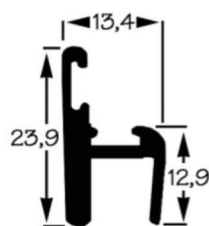

BX 118

3,800 kg /br

VIDRO 8MM

BX 119

1,500 kg /br

CAPA

BX 099

1,450 kg /br

BATENTE DE VIDRO 8mm

AL 022

1,000 kg /br

BX 130

0,820 kg /br

BATENTE DE VIDRO LEVE 8mm

BX 155

0,550 kg /br

CLICK

BX 164

2,200 kg /br

TRILHO INFERIOR

BX 128

0,880 kg /br

TRANSPASSE